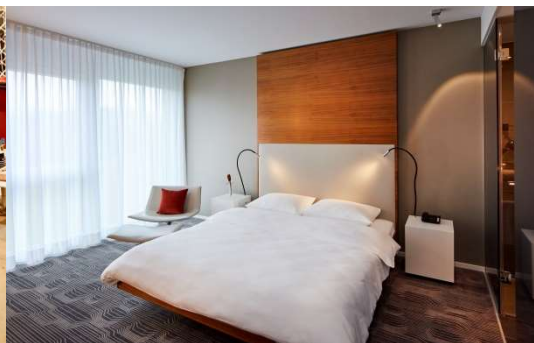

LUXEMBOURG OLDTIMER DAY SPECIAL

Single // Double Room starting from 82 // 92 €

- Including breakfast and free parking
 - Valid from 21. – 23.09.2019
 - Subject to availability

The Légère Hotel Luxembourg is situated in Munsbach, a 15-minute drive from Luxembourg's city center, and features modern rooms and suites, free WiFi and spa facilities including a gym and sauna.

Das Légère Hotel Luxembourg erwartet Sie in Munsbach, 15 Fahrminuten von der Innenstadt von Luxembourg entfernt. Freuen Sie sich auf moderne Zimmer und Suiten, kostenfreies WLAN und einen Wellnessbereich mit einem Fitnessraum und einer Sauna.

Le Légère Hotel Luxembourg est situé à Munsbach, à 15 minutes en voiture du centre-ville de Luxembourg. Il propose des chambres et des suites modernes, une connexion Wi-Fi gratuite et des installations de spa comprenant une salle de sport et un sauna.